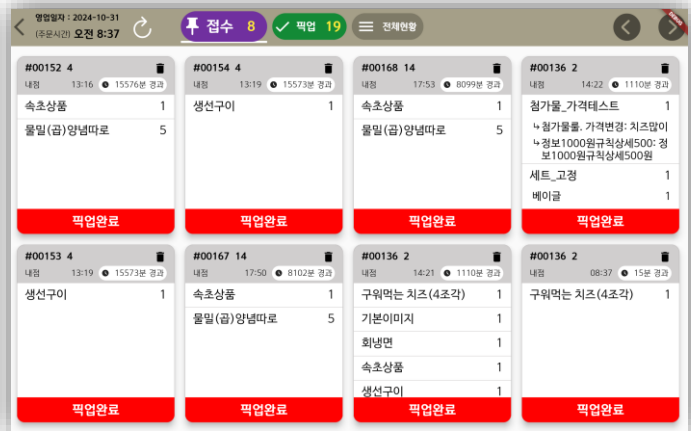

Smile POS KDS(주방관제)

Smile POS M(안드로이드)에 KDS 기능 추가

- 스마트로 자사 솔루션과 주문내역 연동 서비스 제공
 - Smile POS 리뉴얼 V2, Smile POS M, 스마트로 KIOSK, M오더
- 클라우드 방식으로 인터넷 환경에서 서비스 제공
 - 솔루션과 다른 네트워크 환경에서도 주문 내역 처리 가능
- 다양한 주문서 표시 화면 제공 및 단계 관리 기능 제공
 - 표시 형태(2x1, 2x2, 3x1, 3x2, 4x1, 4x2, 5x1, 5x2)
 - 접수, 조리, 호출, 픽업 단계를 가맹점 환경에 따라서 조정 가능
- 주문 호출 DID 연계 서비스 제공
 - 프리드소프트 주문 호출DID 서비스 연계 (솔루션 사용 비용 없음)
- 다양한 테블릿 장비 사용 가능
 - 안드로이드 테블릿 장비에서 설치 가능 (버전 10.0 이상 권장)

KDS 화면

<< 4 x 1 화면 >>

<< 접수, 픽업만 있는 화면 >>

- 상품별로 주문처리 및 상품 글자 크기 조절 기능 제공
- 설정은 해당 장비 설정에서 간편하게 변경가능

주문호출 DID 화면 (업체 : 프리드소프트) - 서비스 무상 제공

2024/12/03 09:55
준비된 주문 / Orders Ready

00050

- 주문번호가 없는 경우에는 동영상 혹은 이미지가 Full 화면으로 제공
- 전자메뉴판 기능은 별도 비용 발생

※ 프리드소프트 업체 연락처 : 010-2034-3619 심현보이사

<< 스마일 KDS 관련 H/W 제품 이미지 >>

MUPAD P11(테이블오더용) - 보급형

MUPAD H10(안드로이드POS용) - 고급형