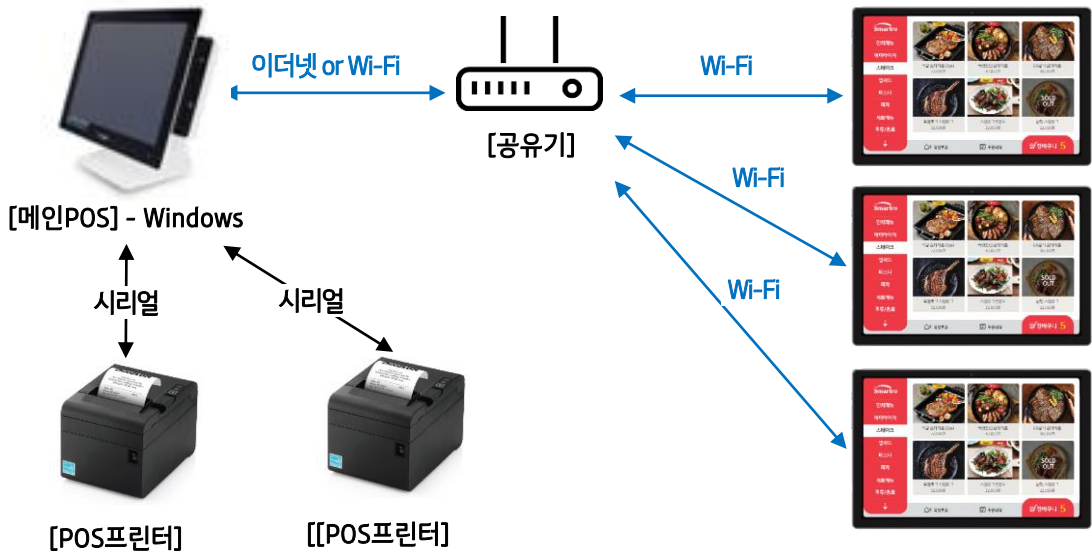

테이블오더 솔루션

M오더(고객주문POS)-선/후불형

Smartro

- 운영관리가 편한 테이블 오더
 - Smile POS와 메뉴 및 정보를 공유
 - 실시간 갱신으로 운영을 최소화
- 직접 운영 할 수 있는 편의성
 - 직관적인 UI/UX 제공으로 운영관리 최소화
 - 안드로이드에 익숙한 세대에 최적화 솔루션
- 자유로운 테블릿 사용 가능
 - 안드로이드 테블릿 장비에서 설치 가능(10.0 이상)
 - 구글스토어를 통해 설치 제공
- POS 직접 접속 방식으로 안정성 보장 (메인POS) windows 사용인 경우
 - 메인 POS DB 사용으로 주문 누락 제거
 - 자사 솔루션 구성으로 주문 속도 향상
- 클라우드 방식으로 구축 편의성 (메인POS) 안드로이드사용인 경우
 - 다른 네트워크 환경에서도 구성이 가능
 - 자사 솔루션 구성으로 주문 안정성 보장

테이블오더 구성(쇼룸)

Windows(Smile POS 리뉴얼 V2) + 안드로이드(M오더)

안드로이드(Smile POS M) + 안드로이드(M오더)

구성도1 - Windows(Smile POS 리뉴얼 V2) + 안드로이드(M오더)

- Main POS DB 접속방식으로 동일한 네트워크 구성으로 안정적인 서비스 제공
- 기존 매장 POS 를 활용하여 테이블오더 서비스 제공

구성도2 - 안드로이드(Smile POS M) + 안드로이드(M오더)

- 클라우드 방식으로 다른 네트워크에서도 구성이 가능함
- 저렴한 Device 환경으로 비대면 주문 서비스 구성이 가능

<< 테이블오더 관련 H/W 제품 이미지 >>

MUPAD P11(테이블오더용)

후불거치대SET(P11전용)

배터리(P11전용)

배터리거치대(P11전용)