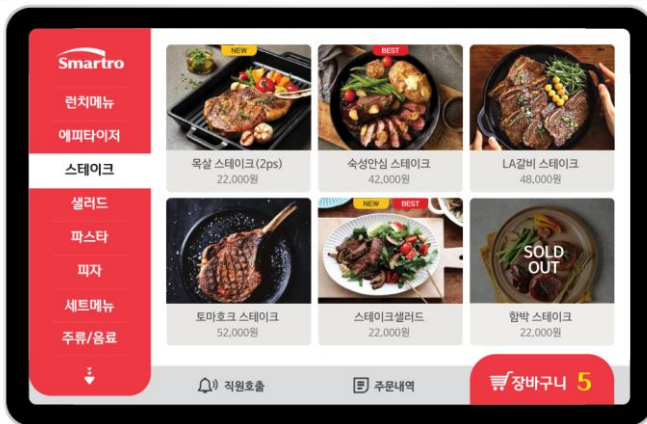

테이블오더 솔루션

M오더(고객주문POS)-선/후불형

Smartro

- 운영관리가 편한 테이블 오더
 - Smile POS와 메뉴 및 정보를 공유
 - 실시간 갱신으로 운영을 최소화
- 직접 운영 할 수 있는 편의성
 - 직관적인 UI/UX 제공으로 운영관리 최소화
 - 안드로이드에 익숙한 세대에 최적화 솔루션
- 자유로운 테블릿 사용 가능
 - 안드로이드 테블릿 장비에서 설치 가능(10.0 이상)
 - 구글스토어를 통해 설치 제공
- POS 직접 접속 방식으로 안정성 보장 (메인POS) windows 사용인 경우
 - 메인 POS DB 사용으로 주문 누락 제거
 - 자사 솔루션 구성으로 주문 속도 향상
- 클라우드 방식으로 구축 편의성 (메인POS) 안드로이드사용인 경우
 - 다른 네트워크 환경에서도 구성이 가능
 - 자사 솔루션 구성으로 주문 안정성 보장

테이블오더 구성(쇼룸)

Windows(Smile POS 리뉴얼 V2) + 안드로이드(M오더)

안드로이드(Smile POS M) + 안드로이드(M오더)

구성도1 - Windows(Smile POS 리뉴얼 V2) + 안드로이드(M오더)

- Main POS DB 접속방식으로 동일한 네트워크 구성으로 안정적인 서비스 제공
- 기존 매장 POS 를 활용하여 테이블오더 서비스 제공

구성도2 - 안드로이드(Smile POS M) + 안드로이드(M오더)

- 클라우드 방식으로 다른 네트워크에서도 구성이 가능함
- 저렴한 Device 환경으로 비대면 주문 서비스 구성이 가능

<< 테이블오더 관련 H/W 제품 이미지 >>

MUPAD P11(테이블오더용)

후불거치대SET(P11전용)

배터리(P11전용)

배터리거치대(P11전용)