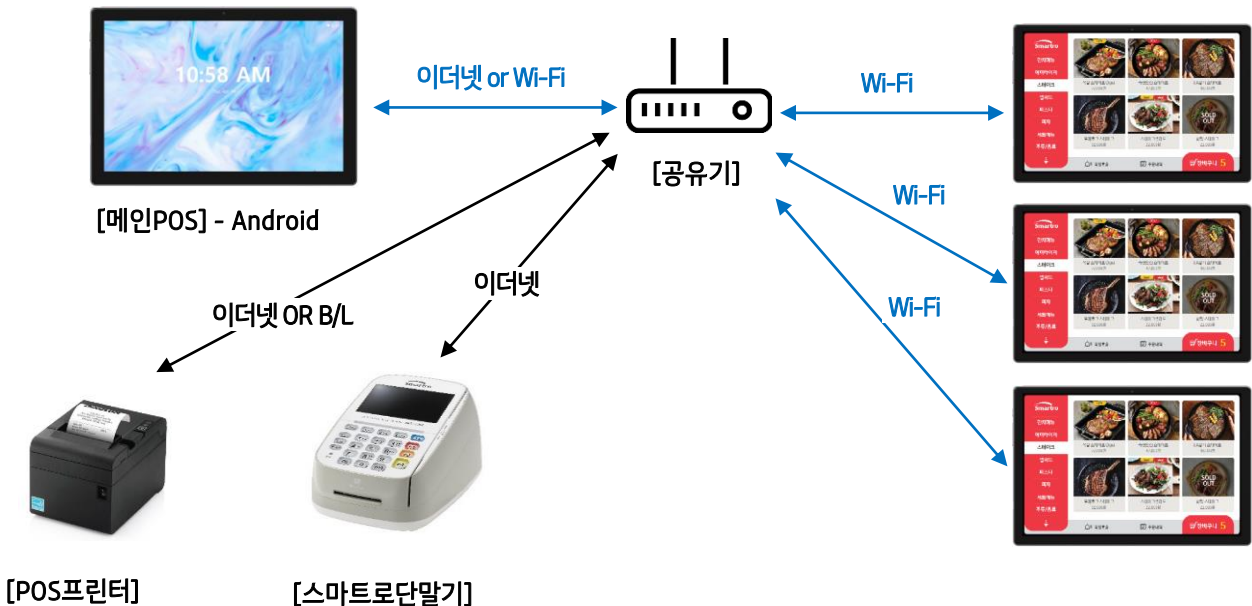

테이블오더 솔루션

M오더(고객주문POS)-선/후불형

Smartro

- 운영관리가 편한 테이블 오더
 - Smile POS와 메뉴 및 정보를 공유
 - 실시간 갱신으로 운영을 최소화
- 직접 운영 할 수 있는 편의성
 - 직관적인 UI/UX 제공으로 운영관리 최소화
 - 안드로이드에 익숙한 세대에 최적화 솔루션
- 자유로운 테블릿 사용 가능
 - 안드로이드 테블릿 장비에서 설치 가능(10.0 이상)
 - 구글스토어를 통해 설치 제공
- POS 직접 접속 방식으로 안정성 보장 (메인POS) windows 사용인 경우
 - 메인 POS DB 사용으로 주문 누락 제거
 - 자사 솔루션 구성으로 주문 속도 향상
- 클라우드 방식으로 구축 편의성 (메인POS) 안드로이드사용인 경우
 - 다른 네트워크 환경에서도 구성이 가능
 - 자사 솔루션 구성으로 주문 안정성 보장

테이블오더 구성(쇼룸)

Windows(Smile POS 리뉴얼 V2) + 안드로이드(M오더)

안드로이드(Smile POS M) + 안드로이드(M오더)

구성도1 - Windows(Smile POS 리뉴얼 V2) + 안드로이드(M오더)

- Main POS DB 접속방식으로 동일한 네트워크 구성으로 안정적인 서비스 제공
- 기존 매장 POS 를 활용하여 테이블오더 서비스 제공

구성도2 - 안드로이드(Smile POS M) + 안드로이드(M오더)

- 클라우드 방식으로 다른 네트워크에서도 구성이 가능함
- 저렴한 Device 환경으로 비대면 주문 서비스 구성이 가능

<< 테이블오더 관련 H/W 제품 이미지 >>

MUPAD P11(테이블오더용)

후불거치대SET(P11전용)

배터리(P11전용)

배터리거치대(P11전용)